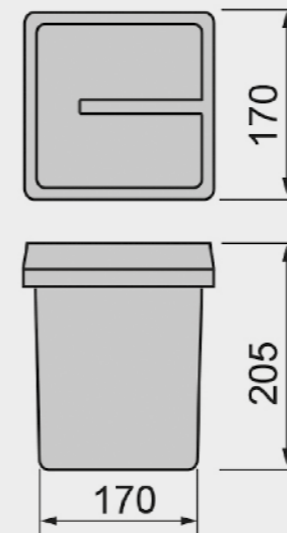

**5 LITRE CONTAINER WITH LID**  
Plastic charcoal gray color

COD. C5

LISTINO A PAGINA /tarif à page / price list page 193

SCHEDA TECNICA / fiche technique / data sheet

SCHEDA TECNICA / fiche technique / data sheet