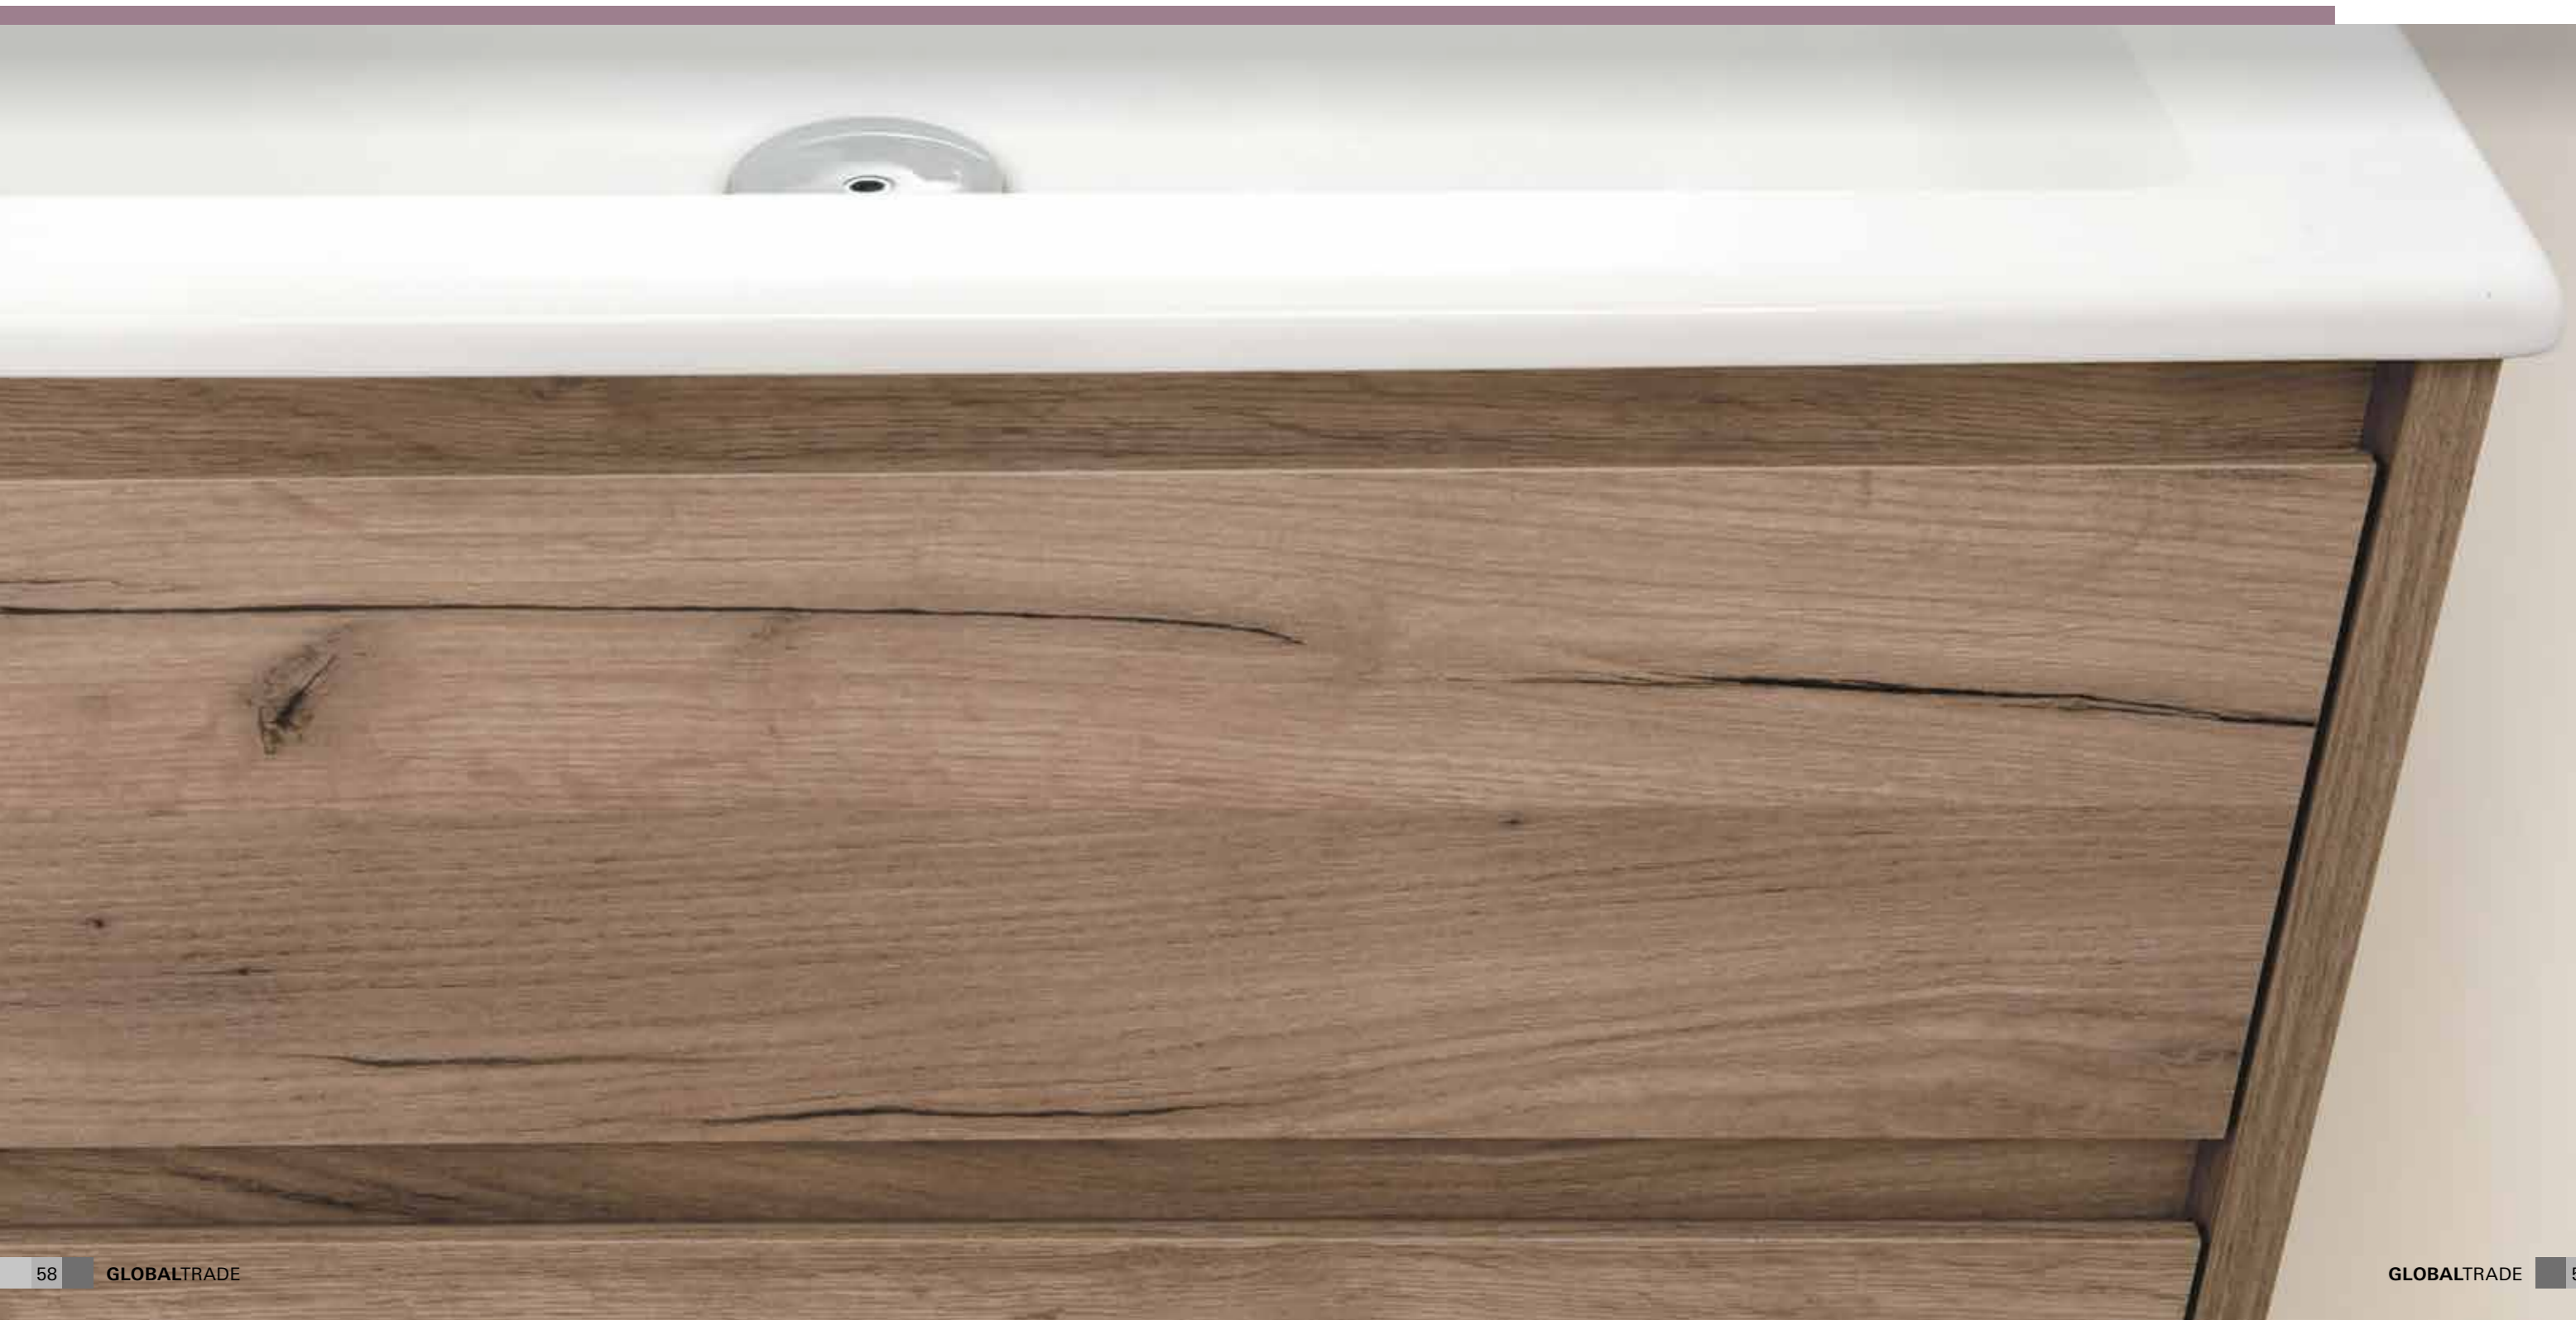

DEEP

vasca ceramica
vasque ceramique
ceramic wash basin