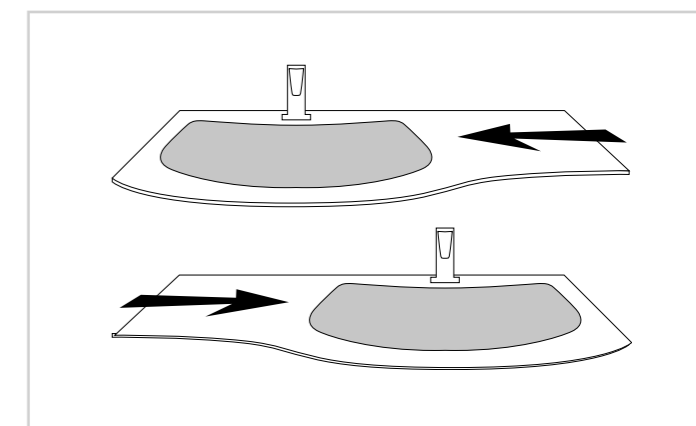

BASIC INFORMATION

- All drawers have "soft closing"
- All furniture are made with technical clear space in the back for plumbing installations
- All furniture are delivered ready to install and with specific instructions for installation
- Before each delivery a strict quality control is carried out
- In case of decentralized basin, it is always available the version with right decentralized basin and the left decentralized version

It is possible to request custom realization for shape, color and size.