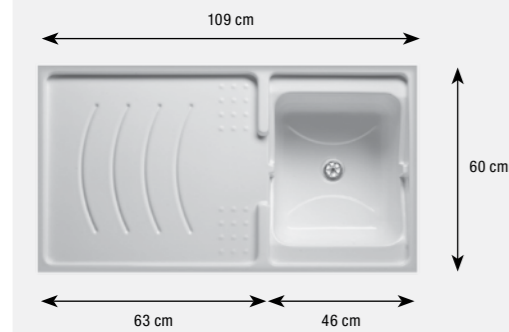

PROFONDITÀ VASCA cm 25
Profondeur vasque cm 25
Tank depth cm 25

PAG. 120-129