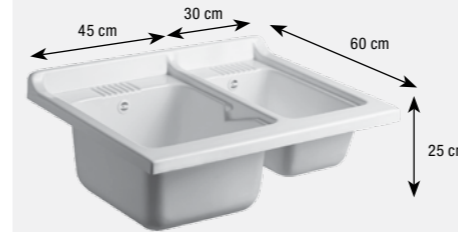

PROFONDITÀ VASCA cm 25
Profondeur vasque cm 25
Tank depth cm 25