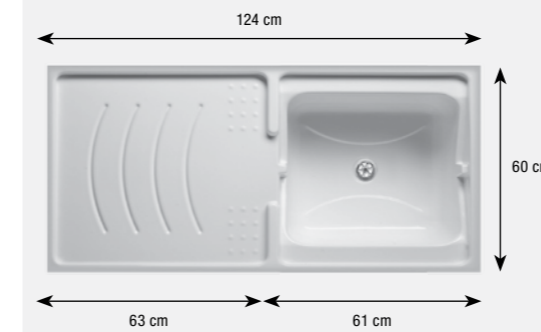

PROFONDITÀ VASCA cm 25
Profondeur vasque cm 25
Tank depth cm 25

PAG. 130-133

	COD.	PREZZO/PRIX/PRICE
BASE PORTALAVABO 2 ANTE + VANO LAVATRICE Base porte-lavabo 2 portes + espace pour machine à laver Furniture 2 doors + washing machine compartment cm 122x59x91h	LAV.5/00	€ 1.144,00
LAVABO METACRILATO BIANCO CON COPRILAVATRICE Lavabo en méthacrylate blanc avec couverture pour machine à laver Methacrylate white wash basin with washing machine cover cm 124x60	LAV.5/40	€ 440,00
ASSE IN PINO VERNICIATO Tablette en bois de pin verni Wooden washing board cm 60x45	LAV.5/AP	€ 90,00
SPECCHIERA CON MENSOLA Miroir avec étagère Mirror with shelf cm 60x25x70h	LAV.5/10	€ 330,00
PENSILE 2 ANTE + VANO A GIORNO Armoire 2 portes + espace a jour Cabinet with 2 doors + open compartment cm 60x25x70h	LAV.5/20	€ 540,00
APPLIQUE LED	AP.LED	€ 190,00