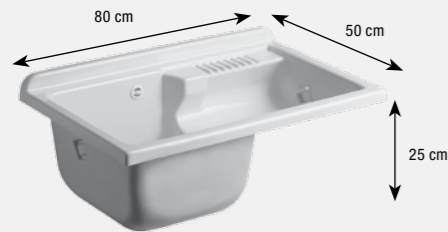

PROFONDITÀ VASCA cm 25
Profondeur vasque cm 25
Tank depth cm 25