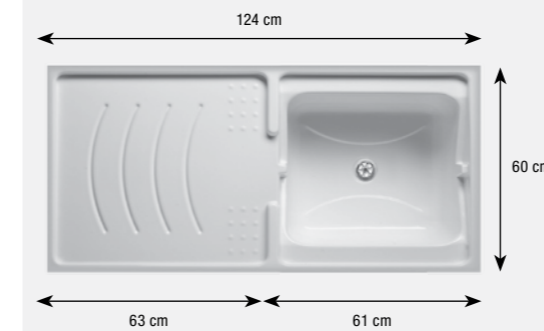

PROFONDITÀ VASCA cm 25
Profondeur vasque cm 25
Tank depth cm 25

PAG. 144-145

	COD.	PREZZO/PRIX/PRICE
BASE PORTALAVABO 1 CASSETTO + VANO LAVATRICE 2 ANTE Base porte-lavabo 1 tiroir + espace pour machine à laver 2 portes Furniture 1 drawer+ washing machine compartment 2 doors cm 122x59x91h	LAV.9/00	€ 1.530,00
LAVABO METACRILATO BIANCO CON COPRILAVATRICE Lavabo en méthacrylate blanc avec couverture pour machine à laver Methacrylate white wash basin with washing machine cover cm 124x60	LAV.9/40	€ 440,00
ASSE IN PINO VERNICIATO Tablette en bois de pin verni Wooden washing board cm 60x45	LAV.9/AS	€ 90,00
SPECCHIERA cm 60x70h Miroir cm 60x70h Mirror cm 60x70h	LAV.9/10	€ 149,00
PENSILE 2 ANTE Armoire 2 portes Cabinet with 2 doors cm 60x25x70h	LAV.9/P	€ 520,00
APPLIQUE LED	AP.LED	€ 190,00