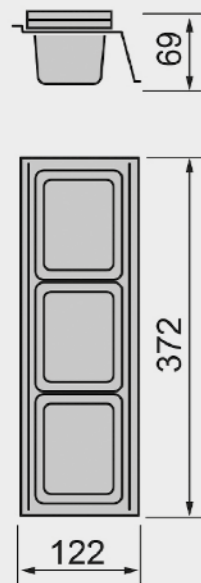

DIVISORI CASSETTI
Profondità cm 40
Plastica grigio antracite

SÉPARATEURS POUR TIROIRS
Profondeur cm 40
Plastique couleur gris anthracite

DRAWER ORGANISER
Depth cm 40
Plastic charcoal gray color

COD. D40

LISTINO A PAGINA /tarif à page / price list page 193

CONTENITORE DA 5 LITRI CON COPERCHIO
Plastica grigio antracite

BOÎTIER DE 5 LITRES. MUNI D'UN COUVERCLE
Plastique couleur gris anthracite

5 LITRE CONTAINER WITH LID
Plastic charcoal gray color

COD. C5

LISTINO A PAGINA /tarif à page / price list page 193

SCHEDA TECNICA / fiche technique / data sheet

SCHEDA TECNICA / fiche technique / data sheet

PIASTRA PER APPENDERE CONTENITORE
Plaque et accessoires pour accrocher boîtier
Plate and accessories for hanging